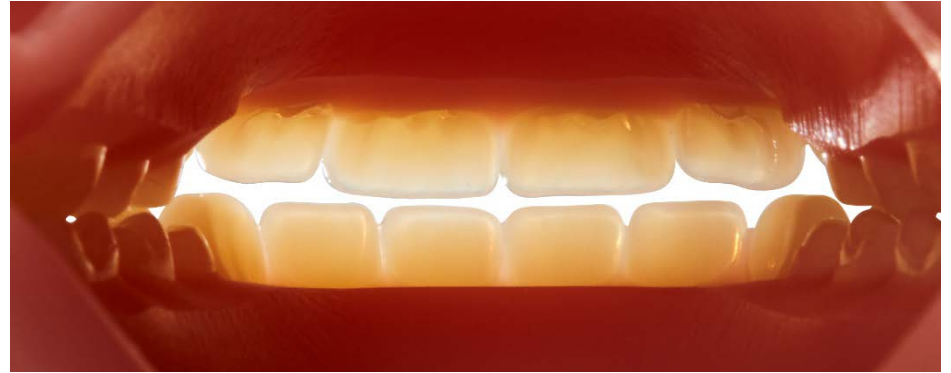

- A1
- A3,5 (light)
- B1
- B2
- BL2

Polystar[®] EDITION
Selection

Alle weiteren Farben sind auf Bestellung (On Demand) erhältlich!

Varianten der ^{BD}Load[®] - ^{BD}Load[®] ECO

Da die verschiedenen Märkte weitere Anforderungen an die Eigenschaften der ^{BD}Load[®] stellten, wurde ein ^{BD}Load[®] mit monochromatischen Zähnen entwickelt.

Die hohe Transluzenz des zahnfarbenen Materials verleiht den Effekt eines mehrschichtigen Zahnes. Diese Variante der ^{BD}Load[®] wird deutlich günstiger angeboten.

Indikationen: Reiseprothese, Interimsprothese, definitive Prothese in preissensiblen Märkten