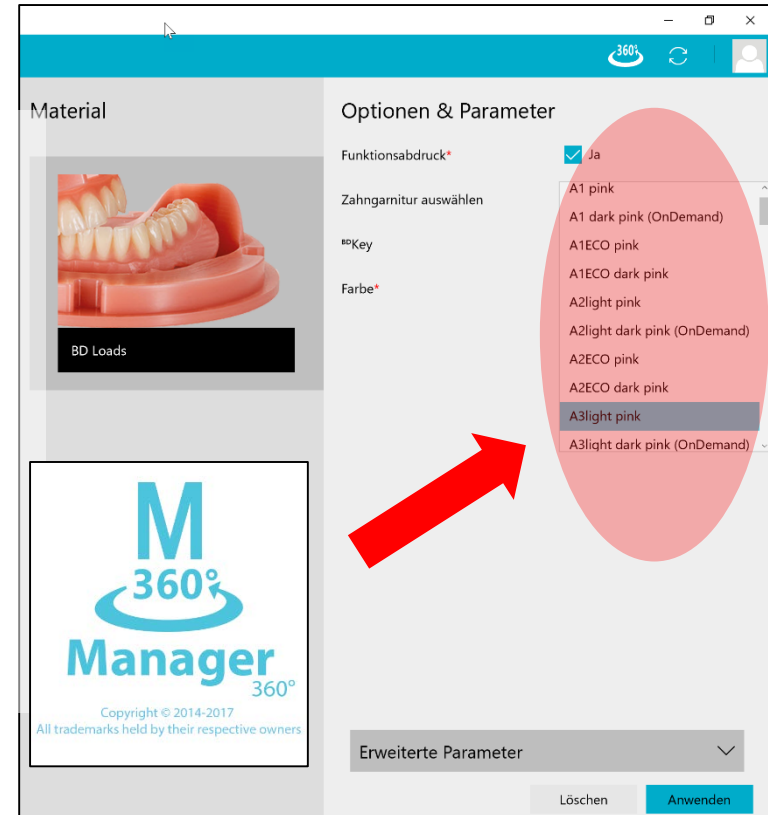

Grün = Verfügbar
Gelb = auf Bestellung

Update der Farb-Bibliothek der **BDLoad**®

Die Erweiterung der **BDLoad**® Versionen sind im **BDManager 360°** und dem **BDCreator**® *PLUS* umgesetzt worden.

Die entsprechenden Updates der Software stehen ab Anfang Januar zur Verfügung.

Der Anwender wird beim Start der Software über die Verfügbarkeit eines Updates automatisch informiert – sobald die Software gestartet wird und eine Verbindung mit dem Internet besteht!

Es sind keine weiteren Schritte seitens Merz Dental notwendig!